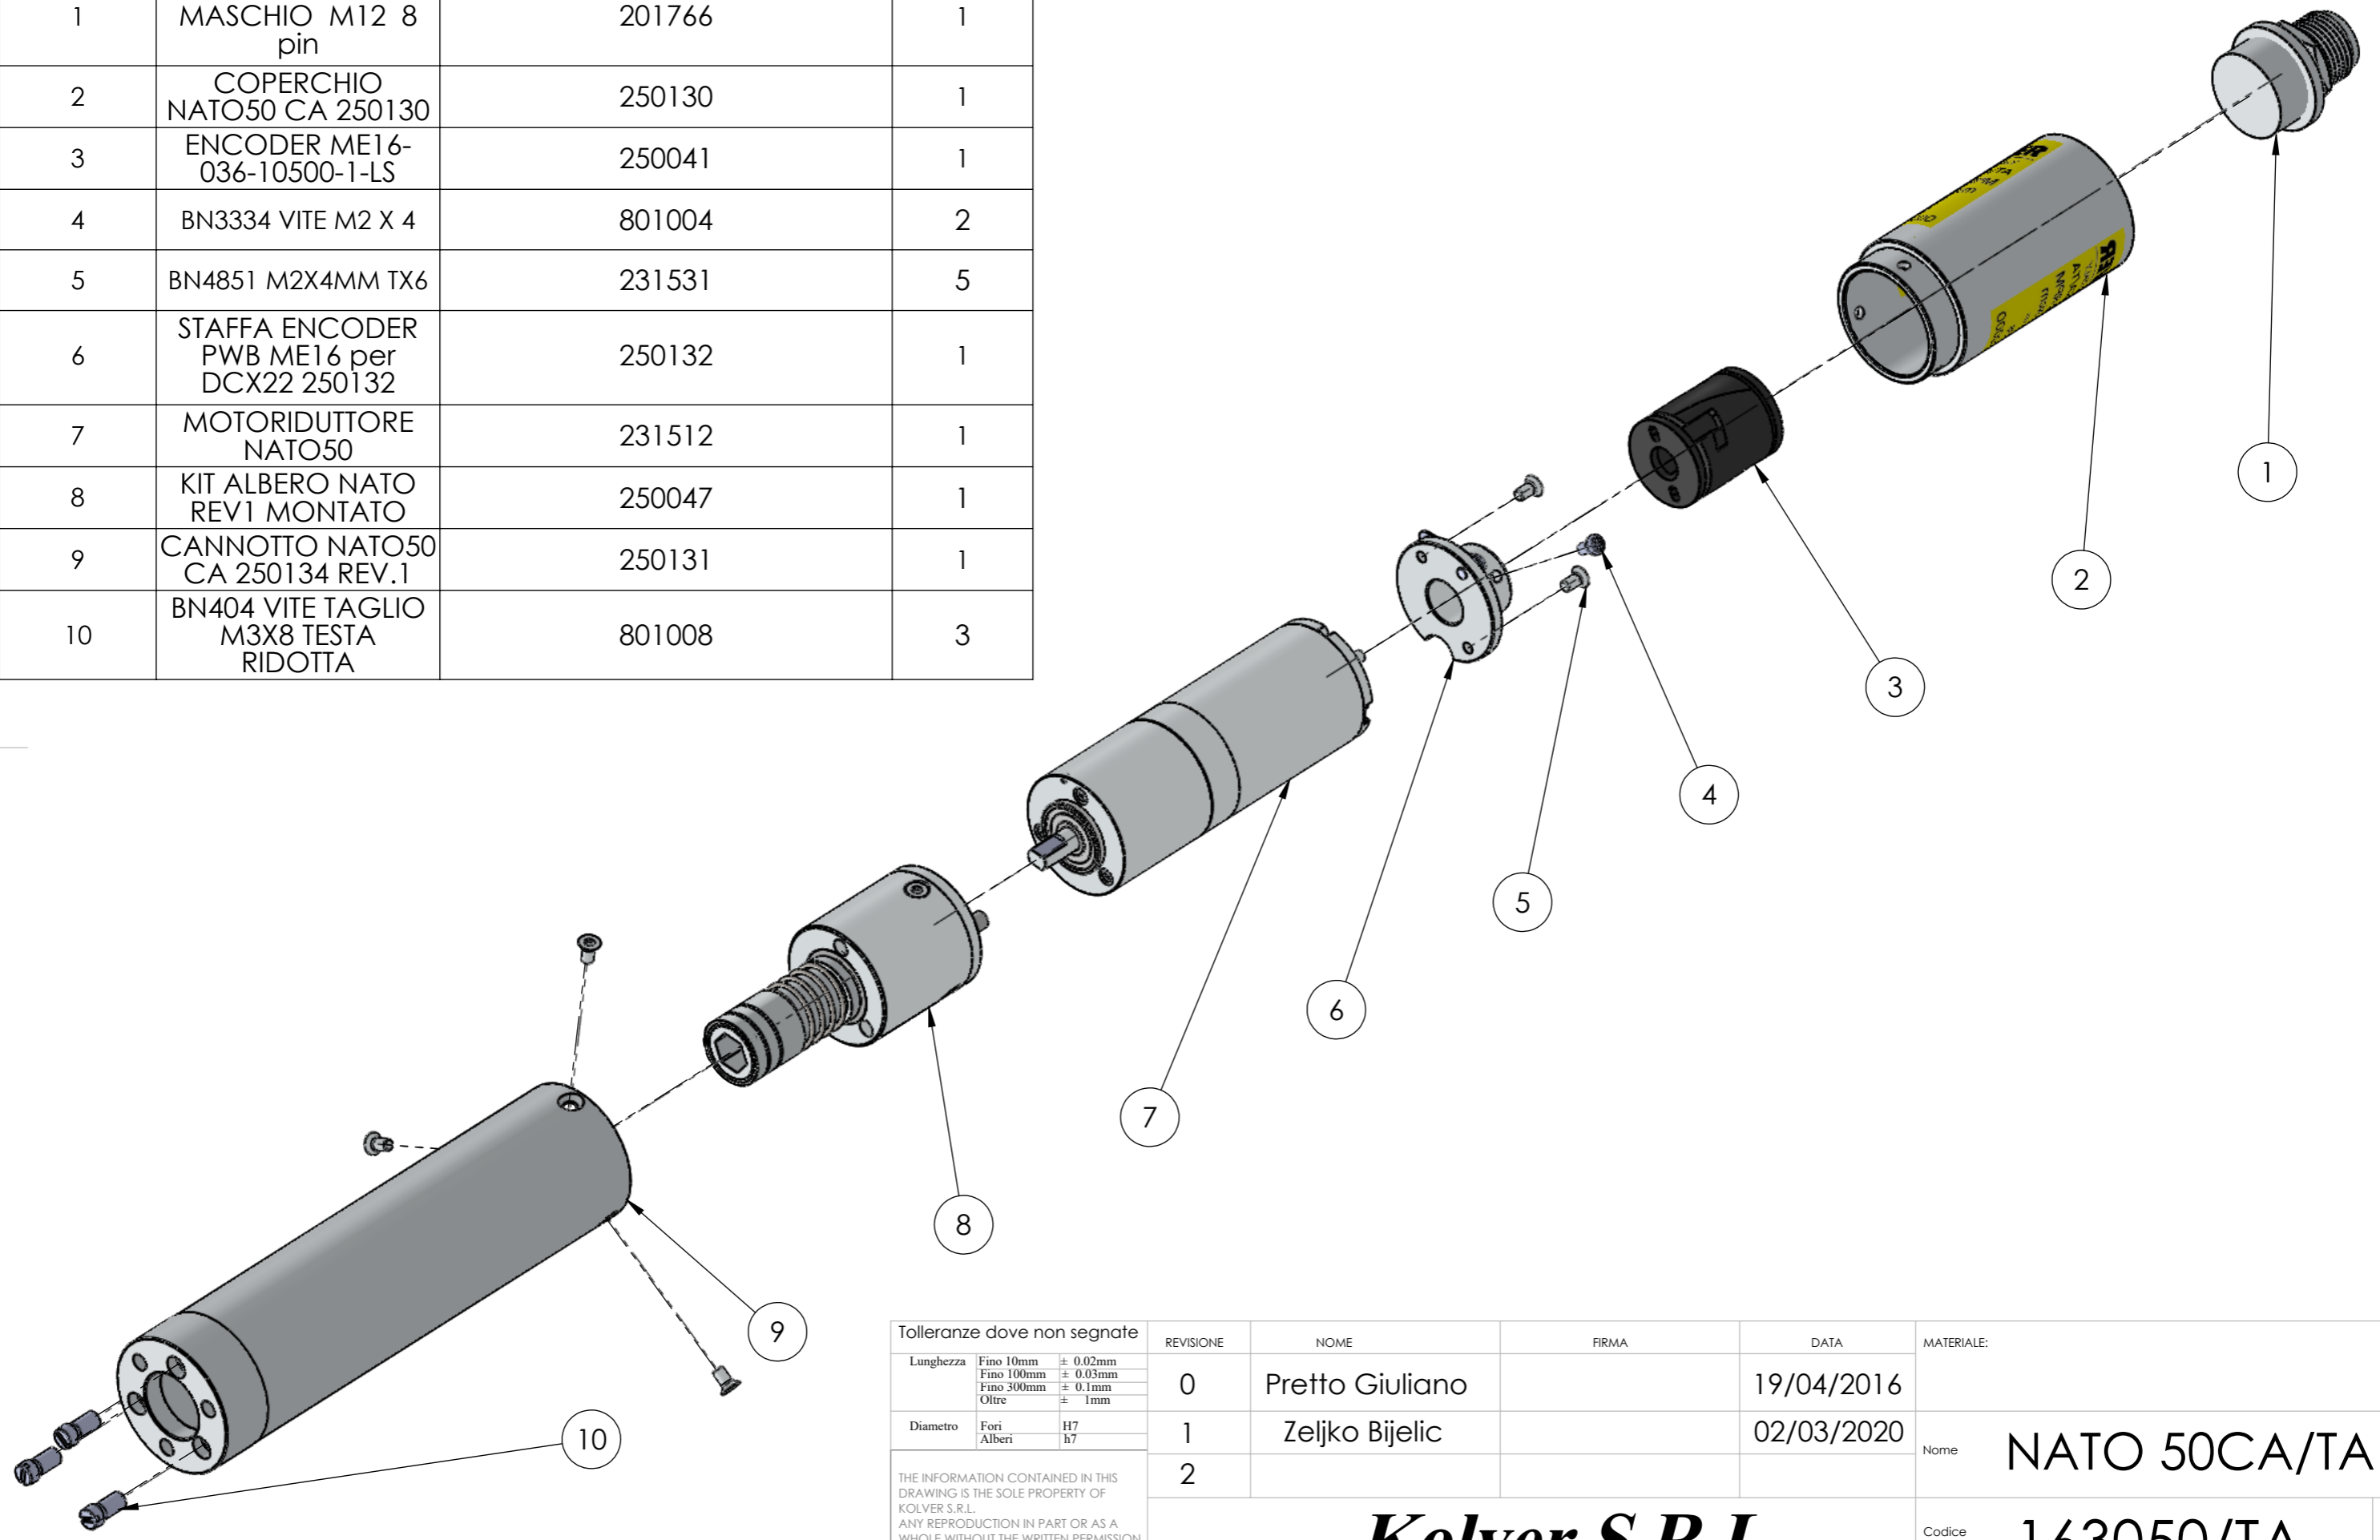

1	2	3	4
Num. articolo	Descrizione	Codice	Quantità
1	CONNETTORE MASCHIO M12 8 pin	201766	1
2	COPERCHIO NATO50 CA 250130	250130	1
3	ENCODER ME16-036-10500-1-LS	250041	1
4	BN3334 VITE M2 X 4	801004	2
5	BN4851 M2X4MM TX6	231531	5
6	STAFFA ENCODER PWB ME16 per DCX22 250132	250132	1
7	MOTORIDUTTORE NATO50	231512	1
8	KIT ALBERO NATO REV1 MONTATO	250047	1
9	CANNOTTO NATO50 CA 250134 REV.1	250131	1
10	BN404 VITE TAGLIO M3X8 TESTA RIDOTTA	801008	3

Tolleranze dove non segnate

Lunghezza	Fino 10mm	± 0.02mm
	Fino 100mm	± 0.03mm
	Fino 300mm	± 0.1mm
	Oltre	± 1mm
Diametro	Fori	H7
	Alberi	h7

THE INFORMATION CONTAINED IN THIS DRAWING IS THE SOLE PROPERTY OF KOLVER S.R.L. ANY REPRODUCTION IN PART OR AS A WHOLE WITHOUT THE WRITTEN PERMISSION OF KOLVER S.R.L. IS PROHIBITED.

REVISIONE	NOME	FIRMA	DATA
0	Pretto Giuliano		19/04/2016
1	Zeljko Bijelic		02/03/2020
2			

MATERIALE:	
Nome	NATO 50CA/TA
Codice	163050/TA
FORMATO	A3

Kolver S.R.L.